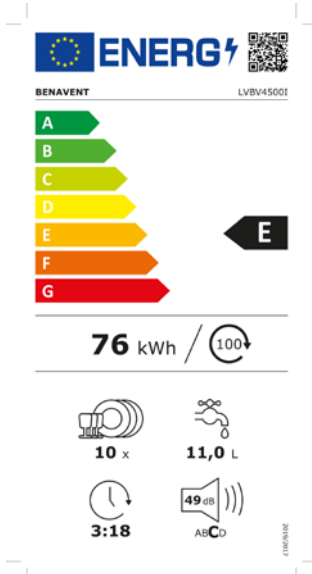

Lavavajilla Benavent LVBV4500I.

Modelo	LVBV4500I
EAN	8437019540470
Características	
Color	Inox
Numero de programas	6
Numero de temperaturas	4
Resistencia oculta	Si
Tipo de filtro	Metal Plástico
Prelavado	Si
Eco 50 °C	Si
Intensivo 65°C	Si
Rápido 30 minutos 40°C	SI
Super 50 minutos 65°C	Si
Higiene 70°C	Si
Etiquetado energético	
Clase energética	E
Consumo energético Kwh/100 ciclos	76 kwh
Capacidad numero de cubiertos	10
Consumo de agua por ciclo	11L
Tiempo de lavado (h). Prog. Eco	3:18
Nivel sonoro	49dB
Eficacia de sonido	C
Tensión/FrecuenciaV/Hz	220 240V/50Hz
Controles de funcionamiento	
Indicador tiempo restante	Si
Inicio pausa	Si
Botón puesta en marcha Reset	Si
Inicio diferido	Si
Botón media carga	Si
3 en 1	No
Indicador sal	Si
Indicador abrillantador	Si
Indicador ciclos de lavado	Si
Bloqueo niños	Si
Cesta superior regulable en altura	SI
Soportes para tazas	Si
Soportes abatibles cesta inferior	No
Cesto extraible	Si
PROTECCION ANTIDESBORDAMIENTO	SI
ANTICALENTAMIENTO	SI
SISTEMA ANTIFUGA DE AGUA	SI
Dimensiones	
Alto	850mm
Alto sin tapa	815mm
Ancho	450mm
Profundidad	595mm
Peso (Kgs)	40Kgs