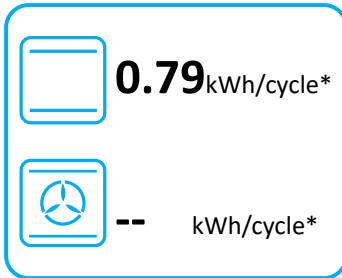

ENERG
енергия · ενέργεια

Benavent

HCBM700X

*цикъл - cyklus - portion - zyklus - проупаща - ciclo - tsukkel - ohjelma - ciklus
ciklas - cikls - ciklu - cyclus - cykl - ciclu - program - cykel

65/2014

Green	C:100	M:0	Y:100	K:0
Light Green	C:70	M:0	Y:100	K:0
Yellow-Green	C:30	M:0	Y:100	K:0
Yellow	C:0	M:0	Y:100	K:0
Orange	C:0	M:30	Y:100	K:0
Red-Orange	C:0	M:70	Y:100	K:0
Red	C:0	M:100	Y:100	K:0
Black	C:0	M:0	Y:0	K:100
Light Blue	C:100	M:0	Y:0	K:0
Dark Blue	C:100	M:80	Y:0	K:0